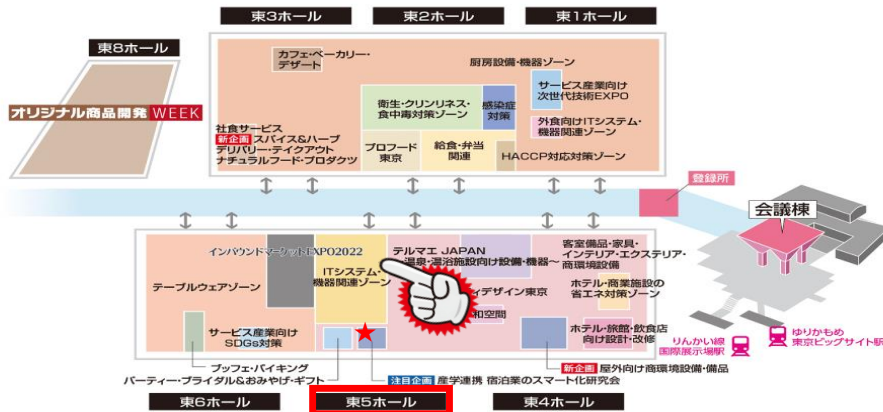

また、ご来場頂く際には事前来場登録が必要となります。下記QRコードを読み取り、ご登録頂きますようお願い申し上げます。

敬具

記

期 間： 令和5年2月7日（火）～令和5年2月10日（金）

時 間： 10：00～17：00（最終日は16：30まで）

場 所： 東京ビッグサイト（東展示棟 5ホールC15）

●事前来場登録 QRコード

※本展示会への入場は、事前登録制となっております。
QRコードを読み込んでいただき、同封されております「事前登録券」に記載された番号でご登録ください。

●会場案内図

出展小間番号： 東展示棟 5ホール C15

★ホテルズ2023 ナバックブース出展予定一覧

期間：2023年2月7日（火）-10日（金）
会場：東京ビッグサイト東展示棟 5 ホールC15

●PMSおよびメインシステム

分類	製品名	対象施設	稼働条件	料金管理	製品特徴	提供企業
PMS	WillCross	シティー・チェーンホテル	クラウド	人単価・部屋単価	部門管理が行え、キャンセル待ち機能や日別で部屋タイプ変更など豊富な機能を装備	ナバック
	FrontGateWay	ビジネスホテル	オンプレ	1部屋単価	ホテル向けの連携オプションが充実。災害に強いオンプレミス型	ナバック
	Biz Site N@FACE Cloud	ビジネスホテル	クラウド	1部屋単価	施設内のハード環境負荷を軽減できるクラウド型ホテルシステム	ナバック
	宿Oh! Pro	大規模旅館	オンプレ	1人単価	さまざまな機能や帳票類を網羅した最上位スペックモデル	ナバック
	宿OH! Direct	中規模旅館	オンプレ	1人単価	中規模施設に向けて精選した無駄なく充実した機能搭載	ナバック
	宿Oh!	小規模旅館	オンプレ	1人単価	サーバー無しで2台まで構築可能。初心者でも扱いやすい簡単操作	ナバック
	はなぶさPro Cloud	大規模旅館	クラウド	1人単価	各種機能・連動に対応した最上位機種を導入しやすいクラウド型でご提供	ナバック
	はなぶさDirect Cloud	中規模旅館	クラウド	1人単価	はなぶさProCloudの機能を絞り込み、コンパクトでバランスのとれた内容	ナバック
はなぶさCloud	小規模旅館	クラウド	1人単価	簡単操作・初期費用を抑えられるクラウド型で初めてのシステムでも安心	ナバック	
分類	製品名	対象施設	PMS連動	単体利用	製品特徴	提供企業
レストラン・物販POS	NAVC-POS	レストラン・売店	○	○	宿掛可能。分割精算・テーブルオーダー・オーダーリングも可能なPOSシステム	ナバック
婚礼・宴会	婚礼・宴会管理	シティー系	—	○	顧客・会場予約・見積・発注・タスク・購買などプランナーが使うシステム搭載	ワークシステム

●宿泊予約システム（自社サイト用）

分類	製品名	対象施設	PMS連動	単体利用	製品特徴	提供企業
予約エンジン他	リザーブゲートII	旅館	○	○	1人単価用予約システム	ナバック
	リザーブゲートα	ホテル	○	○	部屋単価用予約システム	ナバック
	RJ-WIN	ホテル・旅館	○	○	ポイント管理・複数ホテル/旅館共有・会員管理・各種サイトコントローラ連携が可能	株式会社アライズ
	ナバックCMS	ホテル・旅館	—	—	編集をお客様ご自身で行えるホームページ作成ツール	ナバック
	タッチレスチェックインサービス	ホテル・旅館	—	—	URLから事前チェックインや事前決済が行えチェックイン用QRコードの発行も出来ます	アコモ